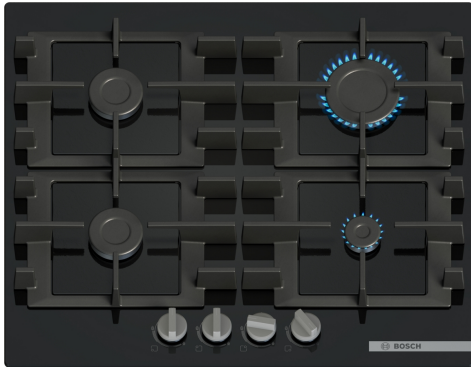

**Serie 4, Piano cottura a gas, 60 cm,  
Vetro temperato, Nero  
PNP6B6K40**

**Accessori opzionali**

HEZ298114	Anello pent. picc. dim. (espresso croce)
HEZ32WA00	Termosonda wireless
HEZ9SE040	SET PENTOLE 4 PEZZI
HEZ9SE060	SET PENTOLE 6 PEZZI

**Piano cottura a gas con griglie in ghisa lavabili in lavastoviglie.**

- **Griglie d'appoggio semicontinue:** più piccole per pulirle più facilmente.
- **Interruzione del gas:** garantisce la sicurezza in caso di fiammate.
- **Manopole a ponticello:** maggiore controllo e una presa migliore.
- **Predisposto per il biometano:** cucina in modo più sostenibile con il gas naturale rinnovabile.

## **Serie 4, Piano cottura a gas, 60 cm, Vetro temperato, Nero PNP6B6K40**

**Serie 4, Piano cottura a gas, 60 cm,  
Vetro temperato, Nero  
PNP6B6K40**