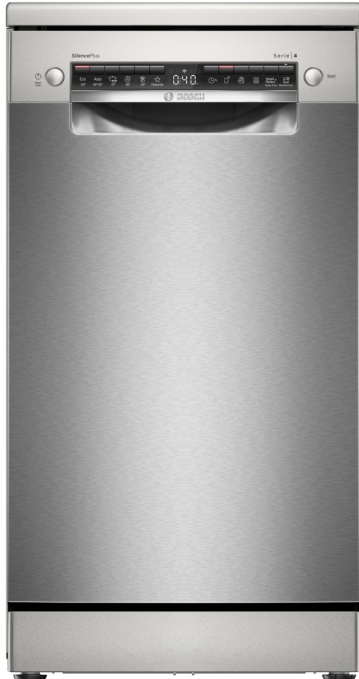

Serie 4, Lavastoviglie da libera installazione, 45 cm, Acciaio spazzolato anti-impronta SPS4EMI17E

Accessori opzionali

SGZ1010	Prolunga acqua-stop sgs/gi/gv/gu
SGZ4CB00	Cestello porta posate
SMZ1051EU :	
SMZ5000	Set completo spazio 51
SMZ5300	Accessorio lavastoviglie da incasso

Serie 4, Lavastoviglie da libera installazione, 45 cm, Acciaio spazzolato anti-impronta SPS4EMI17E

Tante funzioni con la massima facilità d'utilizzo grazie al controllo da remoto della lavastoviglie.

Caratteristiche principali