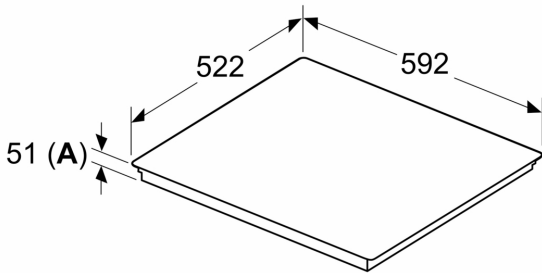

Nome/famiglia prodotto: zona di cottura vetroceramica
 Design: Da incasso
 Alimentazione: Elettrico
 Numero totale di posizioni utilizzabili simultaneamente: 4
 Dimensioni del vano per l'installazione (AxLxP): 51 x 560-560 x 490-500 mm
 Larghezza: 592 mm
 Dimensioni (AxLxP): 51x592x522 mm
 Dimensioni del prodotto imballato (AxLxP): 130 x 750 x 600 mm
 Peso netto: 12.4 kg
 Peso lordo: 14.6 kg
 Indicatore di calore residuo: Separato
 Posizione pannello di controllo: Piano frontale
 Materiale principale della superficie: Vetroceramica
 Colore della superficie: Nero
 Lunghezza del cavo di alimentazione elettrica: 110.0 cm
 Codice EAN: 4242005394111
 Tensione: 220-240 V
 Frequenza: 50; 60 Hz

Dimensioni

- Misure apparecchio (AxLxP mm): 51 x 592 x 522
- Dimensioni di installazione (AxLxP mm) : 51 x 560 x (490 - 500)
- Min. spessore del top della cucina: 16 mm
- Assorbimento max: 7400 W

**Serie 6, Piano cottura a induzione,
60 cm, Nero, senza profili
PIX631HC1E**

Dimensioni in mm

Dimensioni in mm

A: Distanza min. dall'apertura del piano cottura alla parete

B: La distanza tra la superficie del piano di lavoro e la parte superiore del facciata del forno deve essere 30 mm