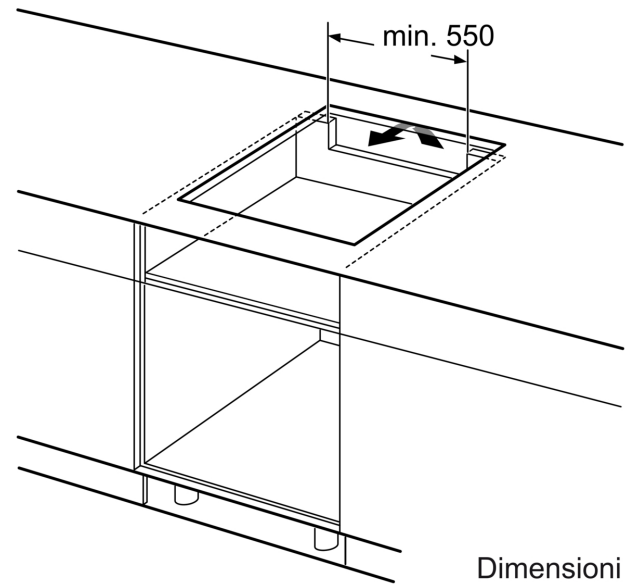

Dimensioni

- Misure apparecchio (AxLxP mm): 51 x 592 x 522
- Dimensioni di installazione (AxLxP mm) : 51 x 560 x (490 - 500)
- Min. spessore del top della cucina: 16 mm
- Assorbimento max: 7400 W

**Serie 6, Piano cottura a induzione,
60 cm, Nero, senza profili
PIX631HC1E**

Dimensioni in mm

Dimensioni in mm

A: Distanza min. dall'apertura del piano cottura alla parete

B: La distanza tra la superficie del piano di lavoro e la parte superiore del facciata del forno deve essere 30 mm

Vedere i requisiti di spazio per il forno

Il piano di lavoro in cui è installato il piano cottura deve sopportare carichi di ca. 60 kg; utilizzare sottostrutture adeguate, se necessario

C	D	E
585-600	50	≥ 35
> 600	≥ 50	≥ 50

A: Profondità d'incasso

① Deve essere prevista una fessura di aerazione

Dimensioni in mm

Dimensioni in mm

①
Deve essere prevista
una fessura di aerazione.

Dimensioni in mm