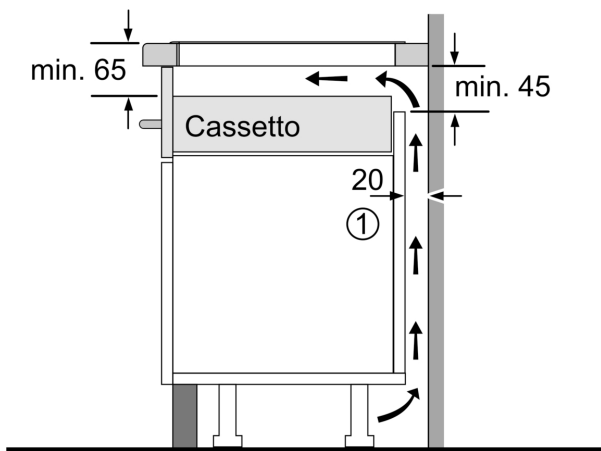

Dimensioni

- Misure apparecchio (AxLxP mm): 51 x 592 x 522
- Dimensioni di installazione (AxLxP mm) : 51 x 560 x (490 - 500)
- Min. spessore del top della cucina: 16 mm
- Assorbimento max: 7400 W

**Serie 6, Piano cottura a induzione,
60 cm, Nero, senza profili
PIX631HC1E**

Dimensioni in mm

Dimensioni in mm

A: Distanza min. dall'apertura del piano cottura alla parete

B: La distanza tra la superficie del piano di lavoro e la parte superiore del facciata del forno deve essere 30 mm

A: Profondità d'incasso

① Deve essere prevista una fessura di aerazione

Dimensioni in mm

Dimensioni in mm

①
Deve essere prevista
una fessura di aerazione.

Dimensioni in mm