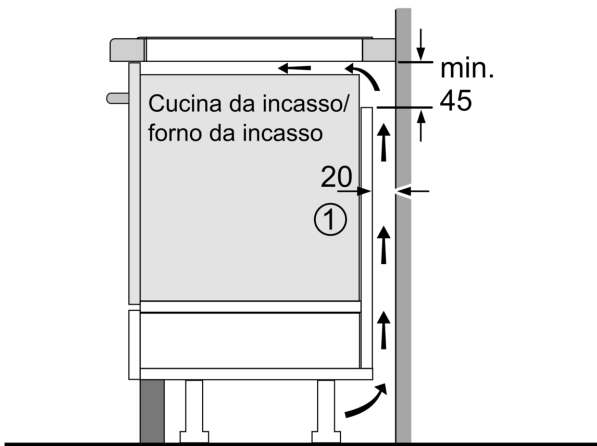

Dimensioni in mm

A: Distanza min. dall'apertura del piano cottura alla parete

B: La distanza tra la superficie del piano di lavoro e la parte superiore del facciata del forno deve essere 30 mm

Vedere i requisiti di spazio per il forno

Il piano di lavoro in cui è installato il piano cottura deve sopportare carichi di ca. 60 kg; utilizzare sottostrutture adeguate, se necessario

C	D	E
585-600	50	≥ 35
> 600	≥ 50	≥ 50

A: Profondità d'incasso