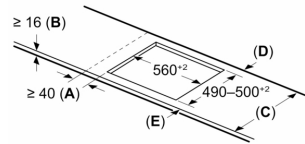

Dimensioni

- Misure apparecchio (AxLxP mm): 51 x 592 x 522
- Dimensioni di installazione (AxLxP mm) : 51 x 560 x (490 - 500)
- Min. spessore del top della cucina: 16 mm
- Assorbimento max: 7400 W

**Serie 6, Piano cottura a induzione,
60 cm, Nero, senza profili
PIX631HC1E**

Dimensioni in mm

Dimensioni in mm

A: Distanza min. dall'apertura del piano cottura alla parete

B: La distanza tra la superficie del piano di lavoro e la parte superiore del facciata del forno deve essere 30 mm