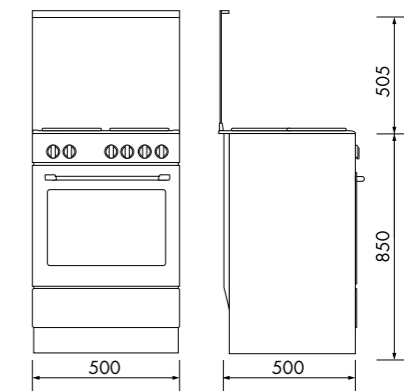

EEW 554 P N ED

Bianco

Vintage Collection

EEW 554 P N ED

Piano

- Coperchio in cristallo sfumato chiaro
- Piano smaltato bianco
- 4 piastre elettriche

Forno

- Forno elettrico termostato (4F)
- Grill elettrico termostato
- Luce interna
- Porta doppio vetro con vetro interno estraibile
- Accessori: griglia cromata, leccarda

- Vano inferiore con pannello abbattibile
- Dimensioni (cm): 50x50xH85

Funzioni forno

Dimensions

Vintage three cavity dual fuel
freestanding cooker