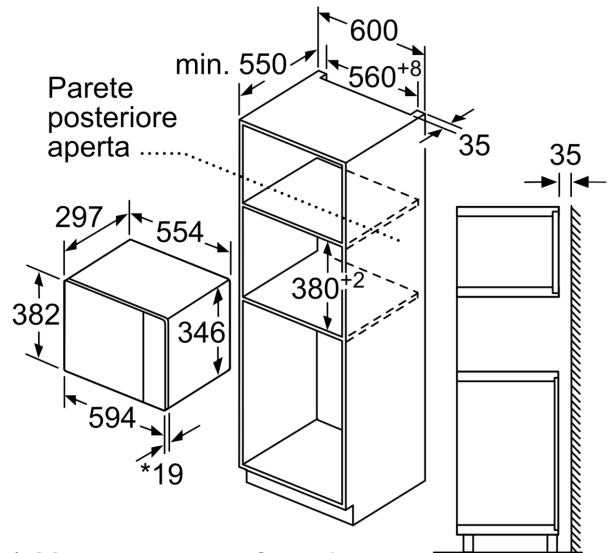

### **Funzioni microonde**

- Potenza max: 800 W; 5 Potenze: 90 W, 180 W, 360 W, 600 W, 800 W
- Piatto girevole in vetro 25.5 cm
- Volume cavità: 20 l
- Cavità del forno: acciaio inox

Dimensioni in mm

 \* 20 mm per parte frontale  
 in metallo

Dimensioni in mm

Dimensioni in mm

**A:** 20 mm per parte frontale in metallo  
**B:** parete posteriore aperta

Dimensioni in mm