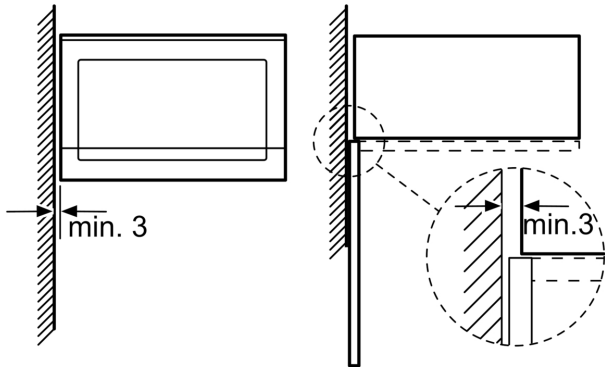

### **Funzioni microonde**

- Potenza max: 800 W; 5 Potenze: 90 W, 180 W, 360 W, 600 W, 800 W
- Piatto girevole in vetro 25.5 cm
- Volume cavità: 20 l
- Cavità del forno: acciaio inox

### **Sistema di controllo**

- Orologio elettronico con impostazione inizio e fine cottura
- Settaggio temperatura tramite manopola, Comode manopole a scomparsa push-pull, TouchControl
- Display digitale a LED
- Programmi automatici: 7
- 4 programmi di scongelamento e 3 programmi di cottura
- Illuminazione a LED
- Porta a bandiera con cerniera a sinistra
- Tasti touch

Dimensioni in mm

 \* 20 mm per parte frontale  
 in metallo

Dimensioni in mm

Dimensioni in mm

**A:** 20 mm per parte frontale in metallo  
**B:** parete posteriore aperta

Dimensioni in mm