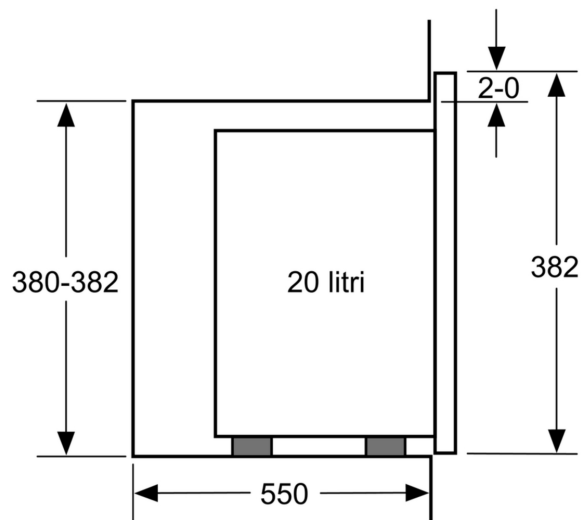

### **Informazioni tecniche**

- Assorbimento massimo elettrico: 1.27 kW
- Microonde da incasso per montaggio a pensile, Microonde da incasso per montaggio a colonna

**Serie 4, Acciaio**  
**BFL523MS0**

 Microonde  
 Montaggio angolare

Dimensioni in mm

 \* 20 mm per parte frontale  
 in metallo

Dimensioni in mm

Dimensioni in mm

**A:** 20 mm per parte frontale in metallo  
**B:** parete posteriore aperta

Dimensioni in mm