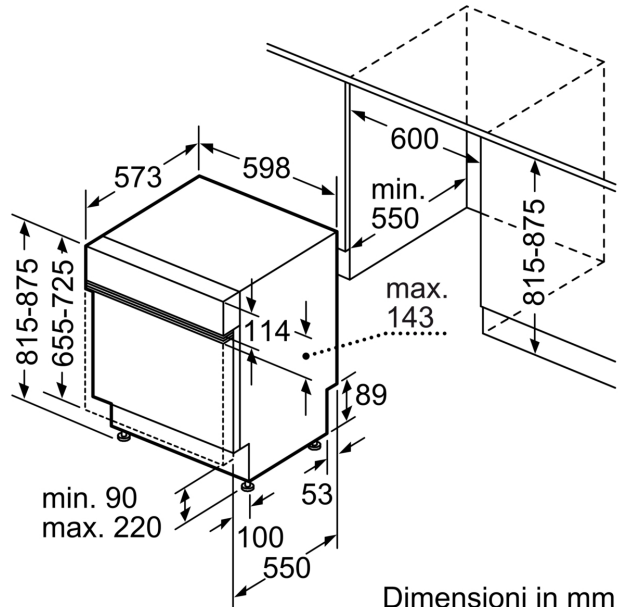

Dati tecnici

Classe di efficienza energetica ¹ : C
Consumo energetico del programma Eco per 100 cicli ² :	75 100 kWh per ciclo
Numero massimo di coperti: 14
Consumo di acqua del programma eco in litri per ciclo ³ :9.0 l
Durata del programma ⁴ : 4:55 h
Emissioni di rumore aereo: 42 dB(A) re 1pW
Classe di emissioni di rumore aereo:B
Design:Da incasso
Altezza top removibile:0 mm
Dimensioni del vano per l'installazione (AxLxP):	815-875 x 600 x 550 mm
Profondità con porta aperta a 90 gradi: 1150 mm
Piedini regolabili: Sì - tutti dal davanti
Regolazione massima dei piedini: 60 mm
Zoccolo regolabile: In profondità/in altezza
Peso netto:35.1 kg
Peso lordo:37.5 kg
Potenza:2400 W
Corrente: 10 A
Tensione:220-240 V
Frequenza: 50; 60 Hz
Indice riparabilità:9.4
Lunghezza del cavo di alimentazione elettrica:175 cm
Tipo di spina: Schuko
Lunghezza tubo entrata:165 cm
Lunghezza tubo uscita:190 cm
Codice EAN:4242005529438
Tipo di installazione: Da incasso con frontalino

Altre caratteristiche

- Scambiatore di calore
- Sistema di filtri a tre livelli
- Livello sonoro nel programma Silence: 41 dB(A) re 1 pW
- Dimensioni del prodotto (HxLxP): 81.5 x 59.8 x 57.3 cm

Sicurezza

* Verificare i termini di garanzia al link <https://www.bosch-home.com/it/assistenza/garanzie-bosch/garanzie-componenti>

**Serie 4, Lavastoviglie da incasso con
frontalino, 60 cm, Nero
SMI4HCB07E**

Dimensioni in mm

⏏ Presa di corrente
() Valori con prolunga

Dimensioni in mm