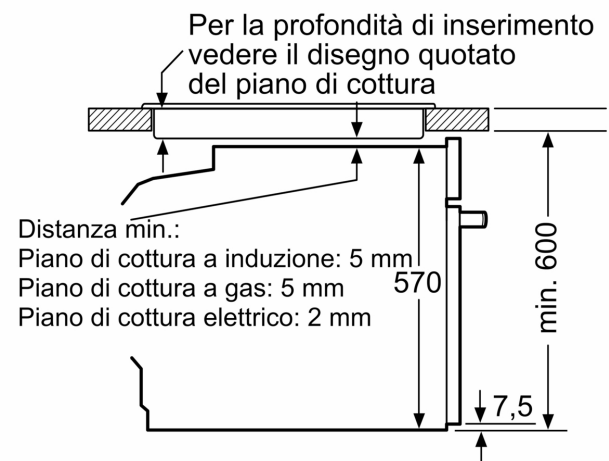

### Dati tecnici

Design: ..... Da incasso  
 Sistema di pulizia: ..... Pirolisi+idrolisi  
 Dimensioni del vano per l'installazione (AxLxP): 585-595 x 560-568 x 550 mm  
 Dimensioni (AxLxP): ..... 595x594x548 mm  
 Dimensioni del prodotto imballato (AxLxP): ..... 675x660x690 mm  
 Materiale del pannello di controllo: ..... vetro  
 Materiale porta: ..... vetro  
 Peso netto: ..... 35.7 kg  
 Volume utile: ..... 71 l  
 Tipo di cottura: .....Grill a superficie grande, Aria calda delicata, aria calda, Riscaldamento statico, Funzione pizza, riscaldamento inferiore, grill ventilato  
 Lunghezza del cavo di alimentazione elettrica: .....120 cm  
 Codice EAN: .....4242005465606  
 Numero di vani - (2010/30/CE): ..... 1  
 Classe di efficienza energetica<sup>1</sup>: .....A+  
 Energy consumption per cycle conventional (2010/30/EC): .....0.94 kWh/cycle  
 Energy consumption per cycle forced air convection (2010/30/EC):69 kWh/cycle  
 Indice di efficienza energetica (2010/30/CE): ..... 81.2 %  
 Potenza: ..... 3600 W  
 Corrente: ..... 16 A  
 Tensione: .....220-240 V  
 Frequenza: ..... 50; 60 Hz  
 Tipo di spina: ..... Schuko  
 Accessori inclusi: ..... 1 x Griglia combinata, 1 x Leccarda universale smaltata

#### **Informazioni tecniche**

- Assorbimento massimo elettrico: 3.6 kW

**Serie 4, Forno con vapore da  
incasso, 60 x 60 cm, Nero  
HQA574BB3**

Dimensioni in mm

**A:** 19,5 mm

**B:** Spazio per il collegamento  
dell'apparecchio 320 x 115 mm

Montaggio con un piano di cottura.

Distanza min.:  
Piano di cottura a induzione: 5 mm  
Piano di cottura a gas: 5 mm  
Piano di cottura elettrico: 2 mm