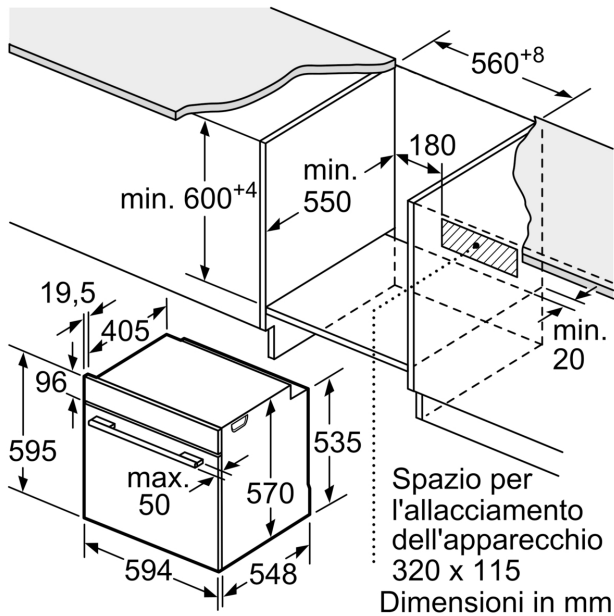

#### **Caratteristiche principali**

- Forno con 8 funzioni di cottura: MultiCottura HotAir 3D, Riscaldamento superiore e inferiore, Grill ventilato, Grill a superficie grande, Funzione pizza, Riscaldamento inferiore, Aria calda delicata, Combinazione vapore ed aria calda ventilata
- Regolazione della temperatura da 50 °C a 275 °C
- Volume cavità: 71 l
- Settaggio temperatura tramite manopola, Comode manopole a scomparsa push-pull
- Display digitale LED rosso
- Cleaning Assistance
- Autopulizia pirolitica
- Orologio elettronico con impostazione inizio e fine cottura
- Programmi automatici: 10
- Maniglia ergonomica

#### **Informazioni tecniche**

- Assorbimento massimo elettrico: 3.6 kW

**Serie 4, Forno con vapore da  
incasso, 60 x 60 cm, Nero  
HQA574BB3**

Dimensioni in mm

**A:** 19,5 mm

**B:** Spazio per il collegamento  
dell'apparecchio 320 x 115 mm