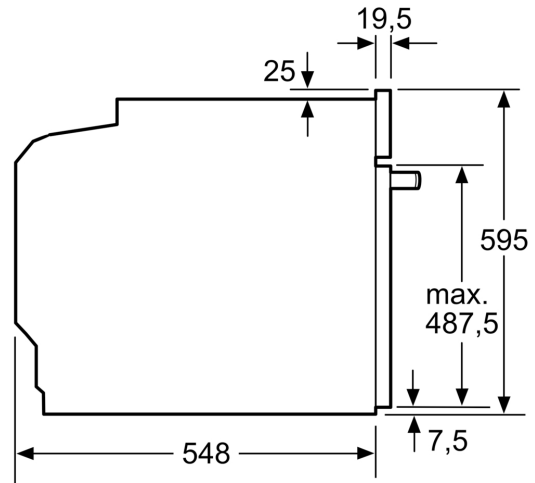

### Dati tecnici

Design: ..... Da incasso  
 Sistema di pulizia: ..... Pirolisi+idrolisi  
 Dimensioni del vano per l'installazione (AxLxP): 585-595 x 560-568 x 550 mm  
 Dimensioni (AxLxP): ..... 595x594x548 mm  
 Dimensioni del prodotto imballato (AxLxP): ..... 675x660x690 mm  
 Materiale del pannello di controllo: ..... vetro  
 Materiale porta: ..... vetro  
 Peso netto: ..... 35.7 kg  
 Volume utile: ..... 71 l  
 Tipo di cottura: .....Grill a superficie grande, Aria calda delicata, aria calda, Riscaldamento statico, Funzione pizza, riscaldamento inferiore, grill ventilato  
 Lunghezza del cavo di alimentazione elettrica: .....120 cm  
 Codice EAN: .....4242005465606  
 Numero di vani - (2010/30/CE): ..... 1  
 Classe di efficienza energetica<sup>1</sup>: .....A+  
 Energy consumption per cycle conventional (2010/30/EC): .....0.94 kWh/cycle  
 Energy consumption per cycle forced air convection (2010/30/EC):69 kWh/cycle  
 Indice di efficienza energetica (2010/30/CE): ..... 81.2 %  
 Potenza: ..... 3600 W  
 Corrente: ..... 16 A  
 Tensione: .....220-240 V  
 Frequenza: ..... 50; 60 Hz  
 Tipo di spina: ..... Schuko  
 Accessori inclusi: ..... 1 x Griglia combinata, 1 x Leccarda universale smaltata

#### **Informazioni tecniche**

- Assorbimento massimo elettrico: 3.6 kW

**Serie 4, Forno con vapore da  
incasso, 60 x 60 cm, Nero  
HQA574BB3**

Dimensioni in mm

**A:** 19,5 mm

**B:** Spazio per il collegamento  
dell'apparecchio 320 x 115 mm