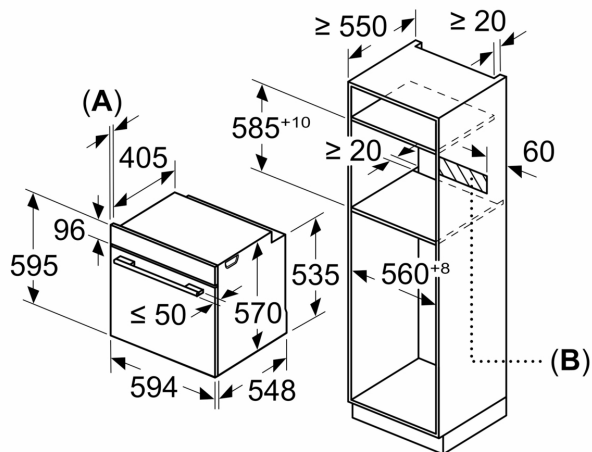

#### **Accessori**

- Accessori: 1 griglia combinata, 1 leccarda universale profonda smaltata

#### **Informazioni tecniche**

- Assorbimento massimo elettrico: 3.6 kW

**Serie 4, Forno con vapore da  
incasso, 60 x 60 cm, Nero  
HQA574BB3**

Dimensioni in mm

**A:** 19,5 mm

**B:** Spazio per il collegamento  
dell'apparecchio 320 x 115 mm