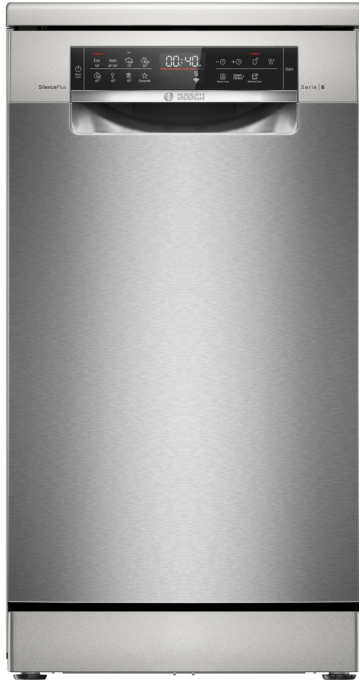

Serie 6, Lavastoviglie da libera installazione, 45 cm, Acciaio spazzolato anti-impronta SPS6EMI21E

Accessori opzionali

SGZ1010	Prolunga acqua-stop sgs/gi/gv/gu
SMZ5000	Set completo spazio 51
SMZ5300	Accessorio lavastoviglie da incasso

Lavastoviglie facile da caricare con possibilità di controllo da remoto tramite app Home Connect.

- **Home Connect:** lavastoviglie connesse per una vita quotidiana più semplice.
- **Livello di igiene certificato per il programma Eco 50 °C e livelli ancora superiori con i programmi Intensive 70 °C e Machine Care.**
- **Diagnostica da remoto:** in caso di malfunzionamento, chiama il team di assistenza e verifica lo stato del tuo elettrodomestico.
- **Programme Download:** programmi di lavaggio aggiuntivi per esigenze specifiche.
- **Smart Start:** ottimizza l'utilizzo dell'energia elettrica grazie alla partenza programmata automatica.

Serie 6, Lavastoviglie da libera installazione, 45 cm, Acciaio spazzolato anti-impronta SPS6EMI21E

Lavastoviglie facile da caricare con possibilità di controllo da remoto tramite app Home Connect.

Caratteristiche principali